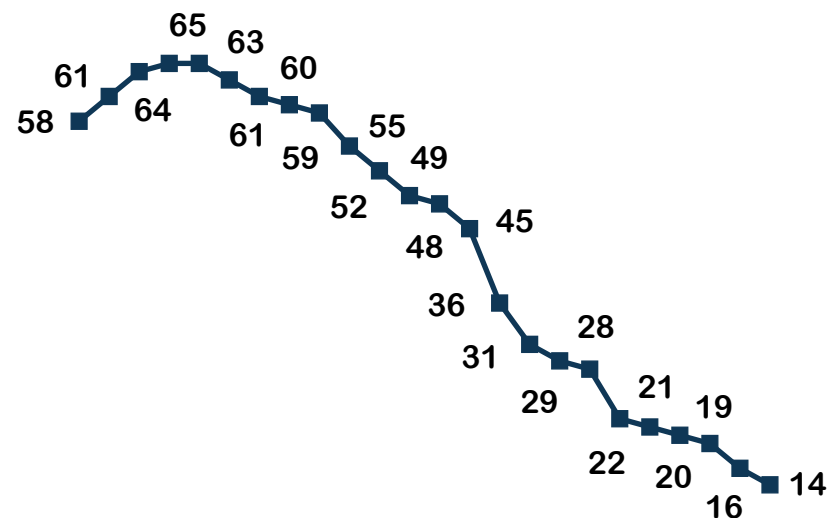

% Calculada pelo número de UH's

Ranking Principais Cidades

CIDADE	Nº DE HOTÉIS	Nº DE UHs	ABERTO %	FECHADO %
Rio de Janeiro	50	10.205	63,97	36,03
Salvador	14	3.089	76,17	23,83
Curitiba	47	5.966	76,22	23,78
Belo Horizonte	28	5.022	80,11	19,89
Recife	16	2.251	83,34	16,66
São Paulo	127	23.843	87,67	12,33
Vitória	12	2.025	88,05	11,95
Porto Alegre	20	3.158	93,26	6,74
Manaus	11	1.825	93,42	6,58
Brasília	26	5.482	95,77	4,23
Campinas	23	3.793	97,81	2,19
Florianópolis	9	1.598	100	0

% Calculada pelo número de UH's

Comparativo entre as semanas - Regiões (%)

(Apenas hotéis fechados)

Centro-Oeste

Norte

Nordeste

% Calculada pelo número de UH's

Comparativo entre as semanas - Regiões (%)

(Apenas hotéis fechados)

Sul

Sudeste

Comparativo entre as semanas - Geral / Categoria (%)

(Apenas hotéis fechados)

Geral

Econômico

Midscale