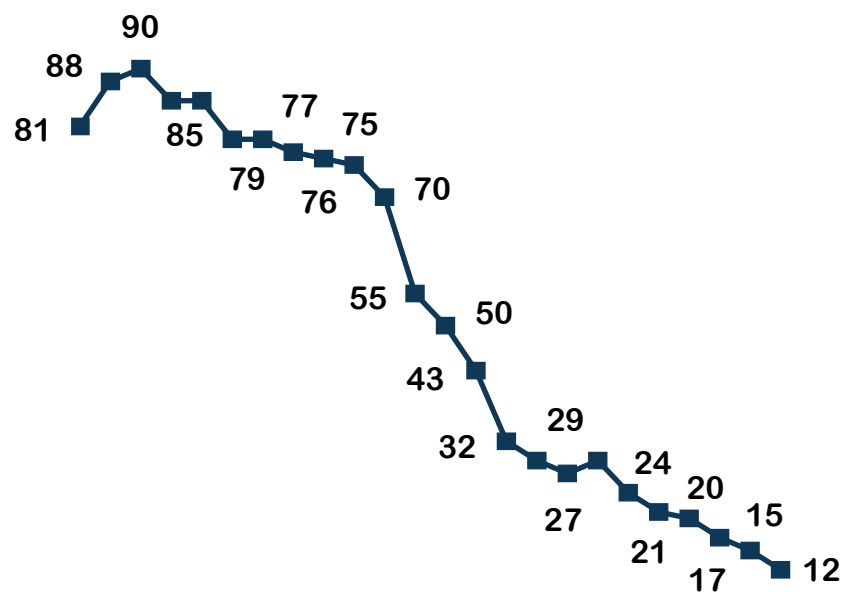

% Calculada pelo número de UH's

Ranking Principais Cidades

CIDADE	Nº DE HOTÉIS	Nº DE UHs	ABERTO %	FECHADO %
Rio de Janeiro	50	10.205	63,97	36,03
Salvador	14	3.089	76,17	23,83
Curitiba	47	5.966	76,22	23,78
Belo Horizonte	28	5.022	80,11	19,89
Recife	16	2.251	83,34	16,66
São Paulo	127	23.843	87,67	12,33
Vitória	12	2.025	88,05	11,95
Porto Alegre	20	3.158	93,26	6,74
Manaus	11	1.825	93,42	6,58
Brasília	26	5.482	95,77	4,23
Campinas	23	3.793	97,81	2,19
Florianópolis	9	1.598	100	0

% Calculada pelo número de UH's

Comparativo entre as semanas - Regiões (%)

(Apenas hotéis fechados)

Centro-Oeste

Norte

Nordeste

% Calculada pelo número de UH's

Comparativo entre as semanas - Regiões (%)

(Apenas hotéis fechados)

Sul

Sudeste

Comparativo entre as semanas - Geral / Categoria (%)

(Apenas hotéis fechados)

Geral

Econômico

Midscale