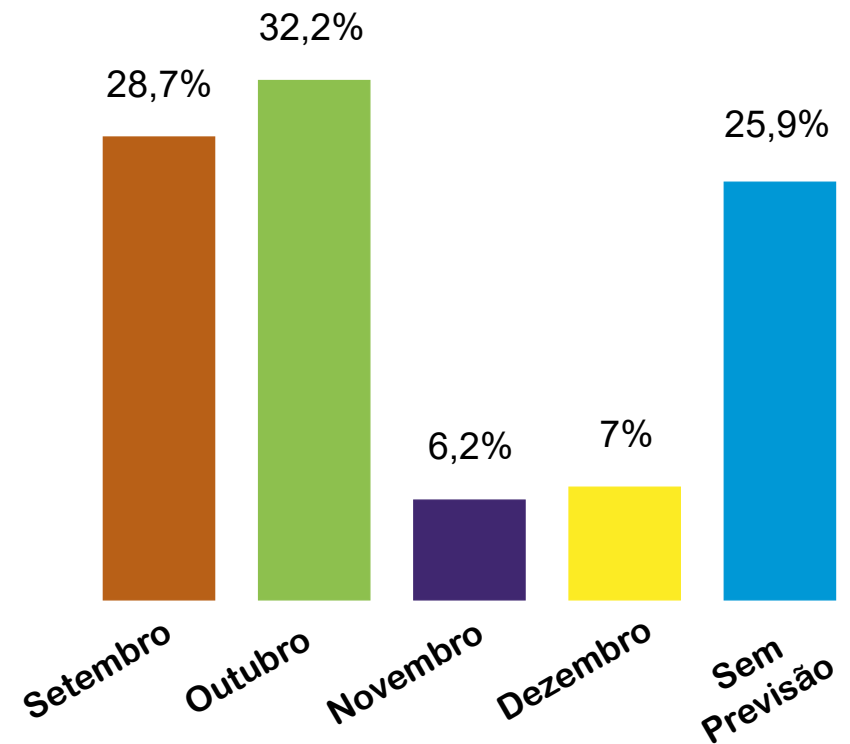

Oferta de Disponibilidade Hoteleira

Realização:

FÓRUM
DE OPERADORES
HOTELEIROS
DO BRASIL

Apoio
Institucional:

(Período 07/09 a 13/09)

64 Redes
876 Hotéis
141.770 UH's
25 Estados
206 Municípios

Previsão de Reabertura

% Calculada pelo número de UH's

Ranking Principais Cidades

CIDADE	Nº DE HOTÉIS	Nº DE UHs	ABERTO %	FECHADO %
Rio de Janeiro	50	10.205	63,97	36,03
Salvador	14	3.089	76,17	23,83
Curitiba	47	5.966	76,22	23,78
Belo Horizonte	28	5.022	80,11	19,89
Recife	16	2.251	83,34	16,66
São Paulo	127	23.843	87,67	12,33
Vitória	12	2.025	88,05	11,95
Porto Alegre	20	3.158	93,26	6,74
Manaus	11	1.825	93,42	6,58
Brasília	26	5.482	95,77	4,23
Campinas	23	3.793	97,81	2,19
Florianópolis	9	1.598	100	0