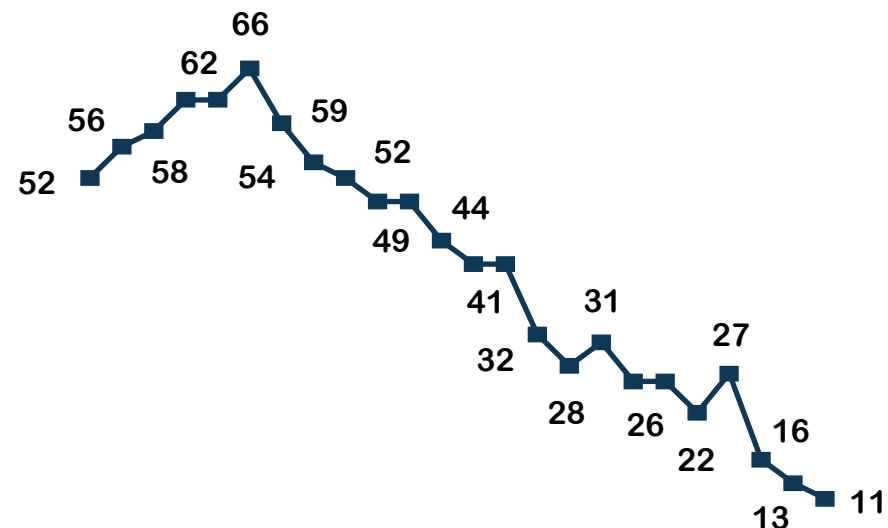

% Calculada pelo número de UH's

Ranking Principais Cidades

CIDADE	Nº DE HOTÉIS	Nº DE UHs	ABERTO %	FECHADO %
Rio de Janeiro	50	10.205	63,97	36,03
Salvador	14	3.089	76,17	23,83
Curitiba	47	5.966	76,22	23,78
Belo Horizonte	28	5.022	80,11	19,89
Recife	16	2.251	83,34	16,66
São Paulo	127	23.843	87,67	12,33
Vitória	12	2.025	88,05	11,95
Porto Alegre	20	3.158	93,26	6,74
Manaus	11	1.825	93,42	6,58
Brasília	26	5.482	95,77	4,23
Campinas	23	3.793	97,81	2,19
Florianópolis	9	1.598	100	0

% Calculada pelo número de UH's

Comparativo entre as semanas - Regiões (%)

(Apenas hotéis fechados)

Centro-Oeste

Norte

Nordeste

% Calculada pelo número de UH's

Comparativo entre as semanas - Regiões (%)

(Apenas hotéis fechados)

Sul

Sudeste

Comparativo entre as semanas - Geral / Categoria (%)

(Apenas hotéis fechados)

Geral

Econômico

Midscale