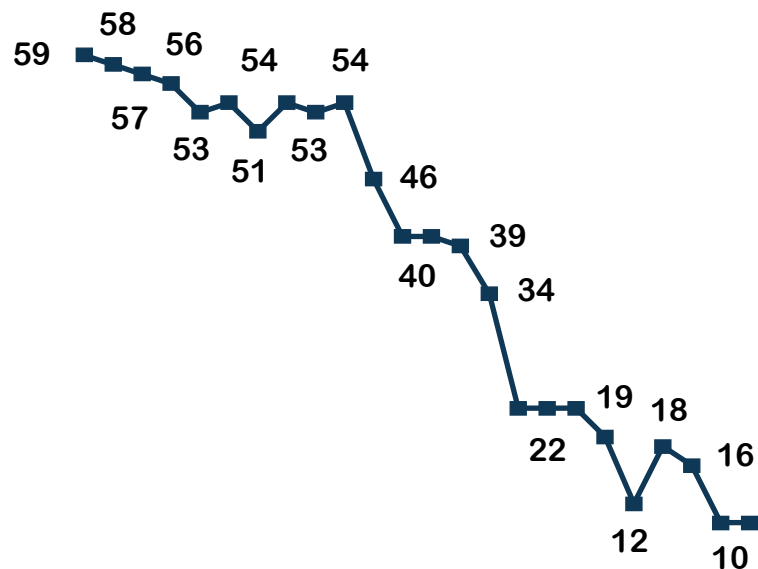

% Calculada pelo número de UH's

Ranking Principais Cidades

CIDADE	Nº DE HOTÉIS	Nº DE UHs	ABERTO %	FECHADO %
Rio de Janeiro	50	10.205	63,97	36,03
Salvador	14	3.089	76,17	23,83
Curitiba	47	5.966	76,22	23,78
Belo Horizonte	28	5.022	80,11	19,89
Recife	16	2.251	83,34	16,66
São Paulo	127	23.843	87,67	12,33
Vitória	12	2.025	88,05	11,95
Porto Alegre	20	3.158	93,26	6,74
Manaus	11	1.825	93,42	6,58
Brasília	26	5.482	95,77	4,23
Campinas	23	3.793	97,81	2,19
Florianópolis	9	1.598	100	0

% Calculada pelo número de UH's

Comparativo entre as semanas - Regiões (%)

(Apenas hotéis fechados)

Centro-Oeste

Norte

Nordeste

% Calculada pelo número de UH's

Comparativo entre as semanas - Regiões (%)