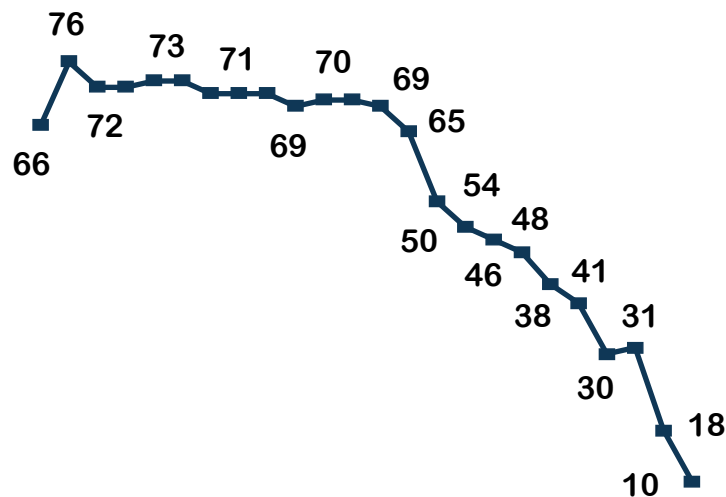

% Calculada pelo número de UH's

Ranking Principais Cidades

CIDADE	Nº DE HOTÉIS	Nº DE UHs	ABERTO %	FECHADO %
Rio de Janeiro	50	10.205	63,97	36,03
Salvador	14	3.089	76,17	23,83
Curitiba	47	5.966	76,22	23,78
Belo Horizonte	28	5.022	80,11	19,89
Recife	16	2.251	83,34	16,66
São Paulo	127	23.843	87,67	12,33
Vitória	12	2.025	88,05	11,95
Porto Alegre	20	3.158	93,26	6,74
Manaus	11	1.825	93,42	6,58
Brasília	26	5.482	95,77	4,23
Campinas	23	3.793	97,81	2,19
Florianópolis	9	1.598	100	0

% Calculada pelo número de UH's

Comparativo entre as semanas - Regiões (%)

(Apenas hotéis fechados)

Centro-Oeste

Norte

Nordeste

% Calculada pelo número de UH's

Comparativo entre as semanas - Regiões (%)

(Apenas hotéis fechados)

Sul

Sudeste

Comparativo entre as semanas - Geral / Categoria (%)

(Apenas hotéis fechados)

Geral

Econômico

Midscale