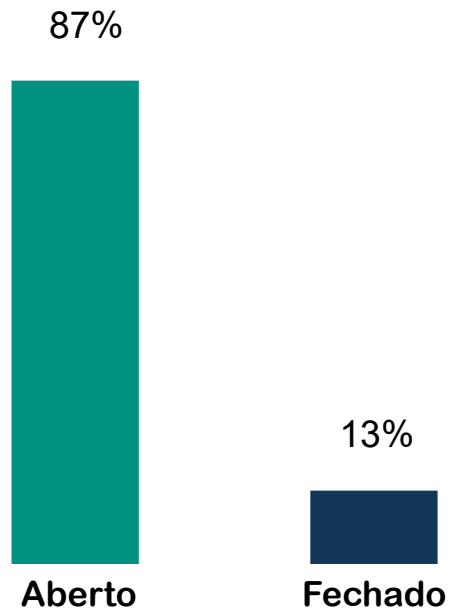

Oferta de Disponibilidade Hoteleira

Realização:

FÓRUM
DE OPERADORES
HOTELEIROS
DO BRASIL

Apoio
Institucional:

(Período 07/09 a 13/09)

64 Redes
876 Hotéis
141.770 UH's
25 Estados
206 Municípios

Previsão de Reabertura

% Calculada pelo número de UH's

Ranking Principais Cidades

CIDADE	Nº DE HOTÉIS	Nº DE UHs	ABERTO %	FECHADO %
Rio de Janeiro	50	10.205	63,97	36,03
Salvador	14	3.089	76,17	23,83
Curitiba	47	5.966	76,22	23,78
Belo Horizonte	28	5.022	80,11	19,89
Recife	16	2.251	83,34	16,66
São Paulo	127	23.843	87,67	12,33
Vitória	12	2.025	88,05	11,95
Porto Alegre	20	3.158	93,26	6,74
Manaus	11	1.825	93,42	6,58
Brasília	26	5.482	95,77	4,23
Campinas	23	3.793	97,81	2,19
Florianópolis	9	1.598	100	0