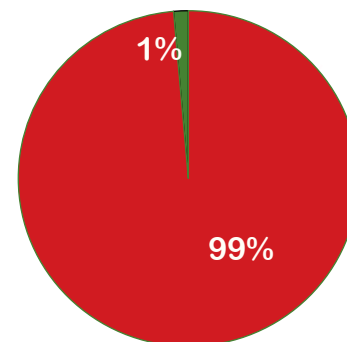

280 Hotéis
41.827 UH's

Upscale

102 Hotéis
19.694 UH's

Resort

72 Hotéis
18.764 UH's

% Calculada pelo número de UH's

Ranking Principais Cidades

CIDADE	Nº DE HOTÉIS	Nº DE UHs	ABERTO %	FECHADO %
Florianópolis	11	1.859	-	100
Porto Alegre	18	2.772	15,80	84,20
Curitiba	46	5.933	21,89	78,11
Campinas	22	3.653	36,63	63,37
São Paulo	105	20.185	37,55	62,45
Rio de Janeiro	49	9.953	37,83	62,17
Recife	14	2.023	41,08	58,92
Salvador	15	3.350	43,64	56,36
Belo Horizonte	24	4.404	48,32	51,68
Manaus	11	1.802	52,94	47,06
Brasília	26	5.482	59,58	40,42
Vitória	12	2.025	63,31	36,69