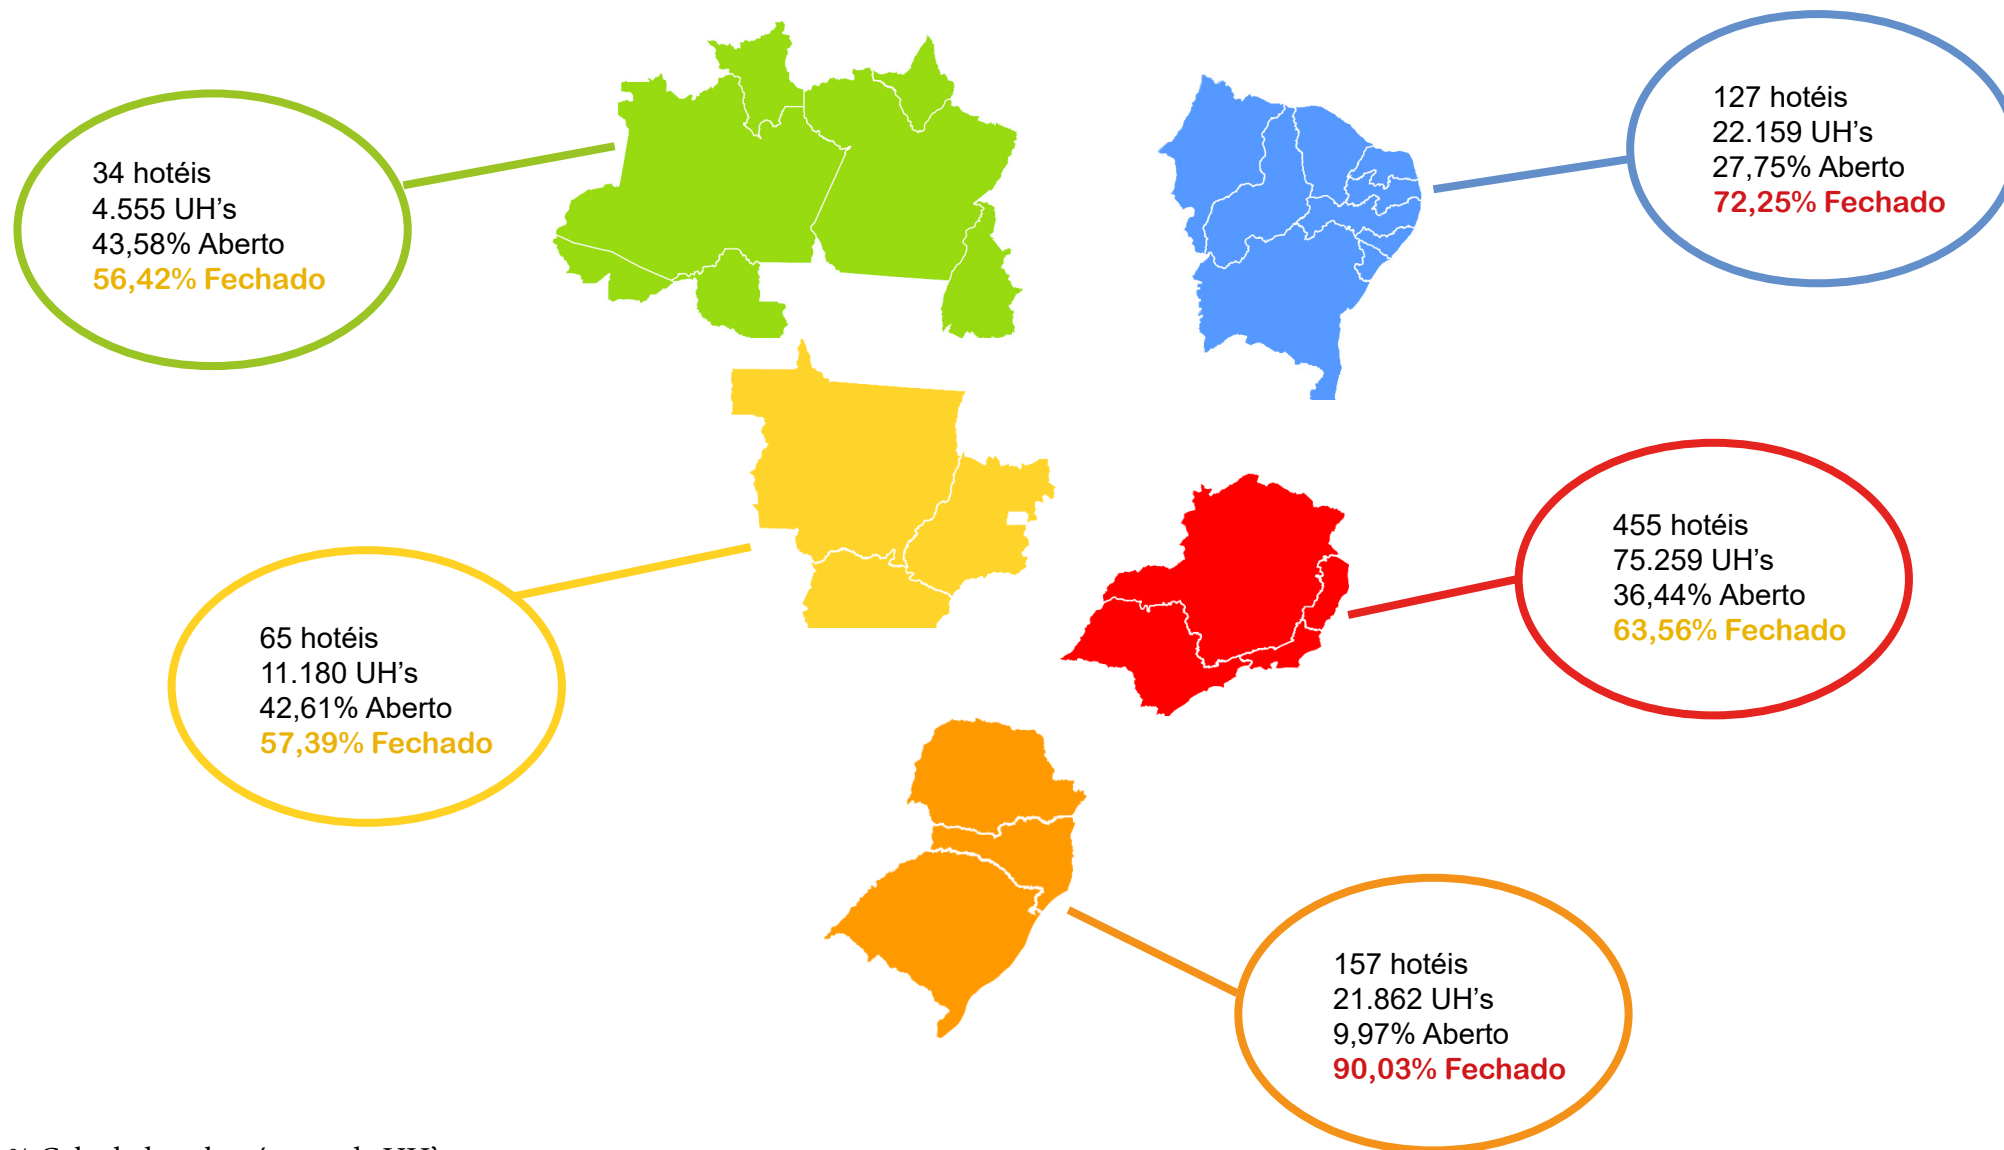

Oferta de Disponibilidade Hoteleira

Realização:

FÓRUM
DE OPERADORES
HOTELEIROS
DO BRASIL

Apoio
Institucional:

Participação de hotéis ampliada

(Período 13/04 a 19/04)

61 Redes
838 Hotéis
135.015 UH's
26 Estados
207 Municípios

Previsão de Reabertura

% Calculada pelo número de UH's

Oferta Regional

% Calculada pelo número de UH's

Oferta Por Categoria

Econômico

384 Hotéis
54.730 UH's

Midscale

280 Hotéis
41.827 UH's

Upscale

102 Hotéis
19.694 UH's

Resort

72 Hotéis
18.764 UH's

% Calculada pelo número de UH's

Ranking Principais Cidades

CIDADE	Nº DE HOTÉIS	Nº DE UHs	ABERTO %	FECHADO %
Florianópolis	11	1.859	-	100
Porto Alegre	18	2.772	15,80	84,20
Curitiba	46	5.933	21,89	78,11
Campinas	22	3.653	36,63	63,37
São Paulo	105	20.185	37,55	62,45
Rio de Janeiro	49	9.953	37,83	62,17
Recife	14	2.023	41,08	58,92
Salvador	15	3.350	43,64	56,36
Belo Horizonte	24	4.404	48,32	51,68
Manaus	11	1.802	52,94	47,06
Brasília	26	5.482	59,58	40,42
Vitória	12	2.025	63,31	36,69