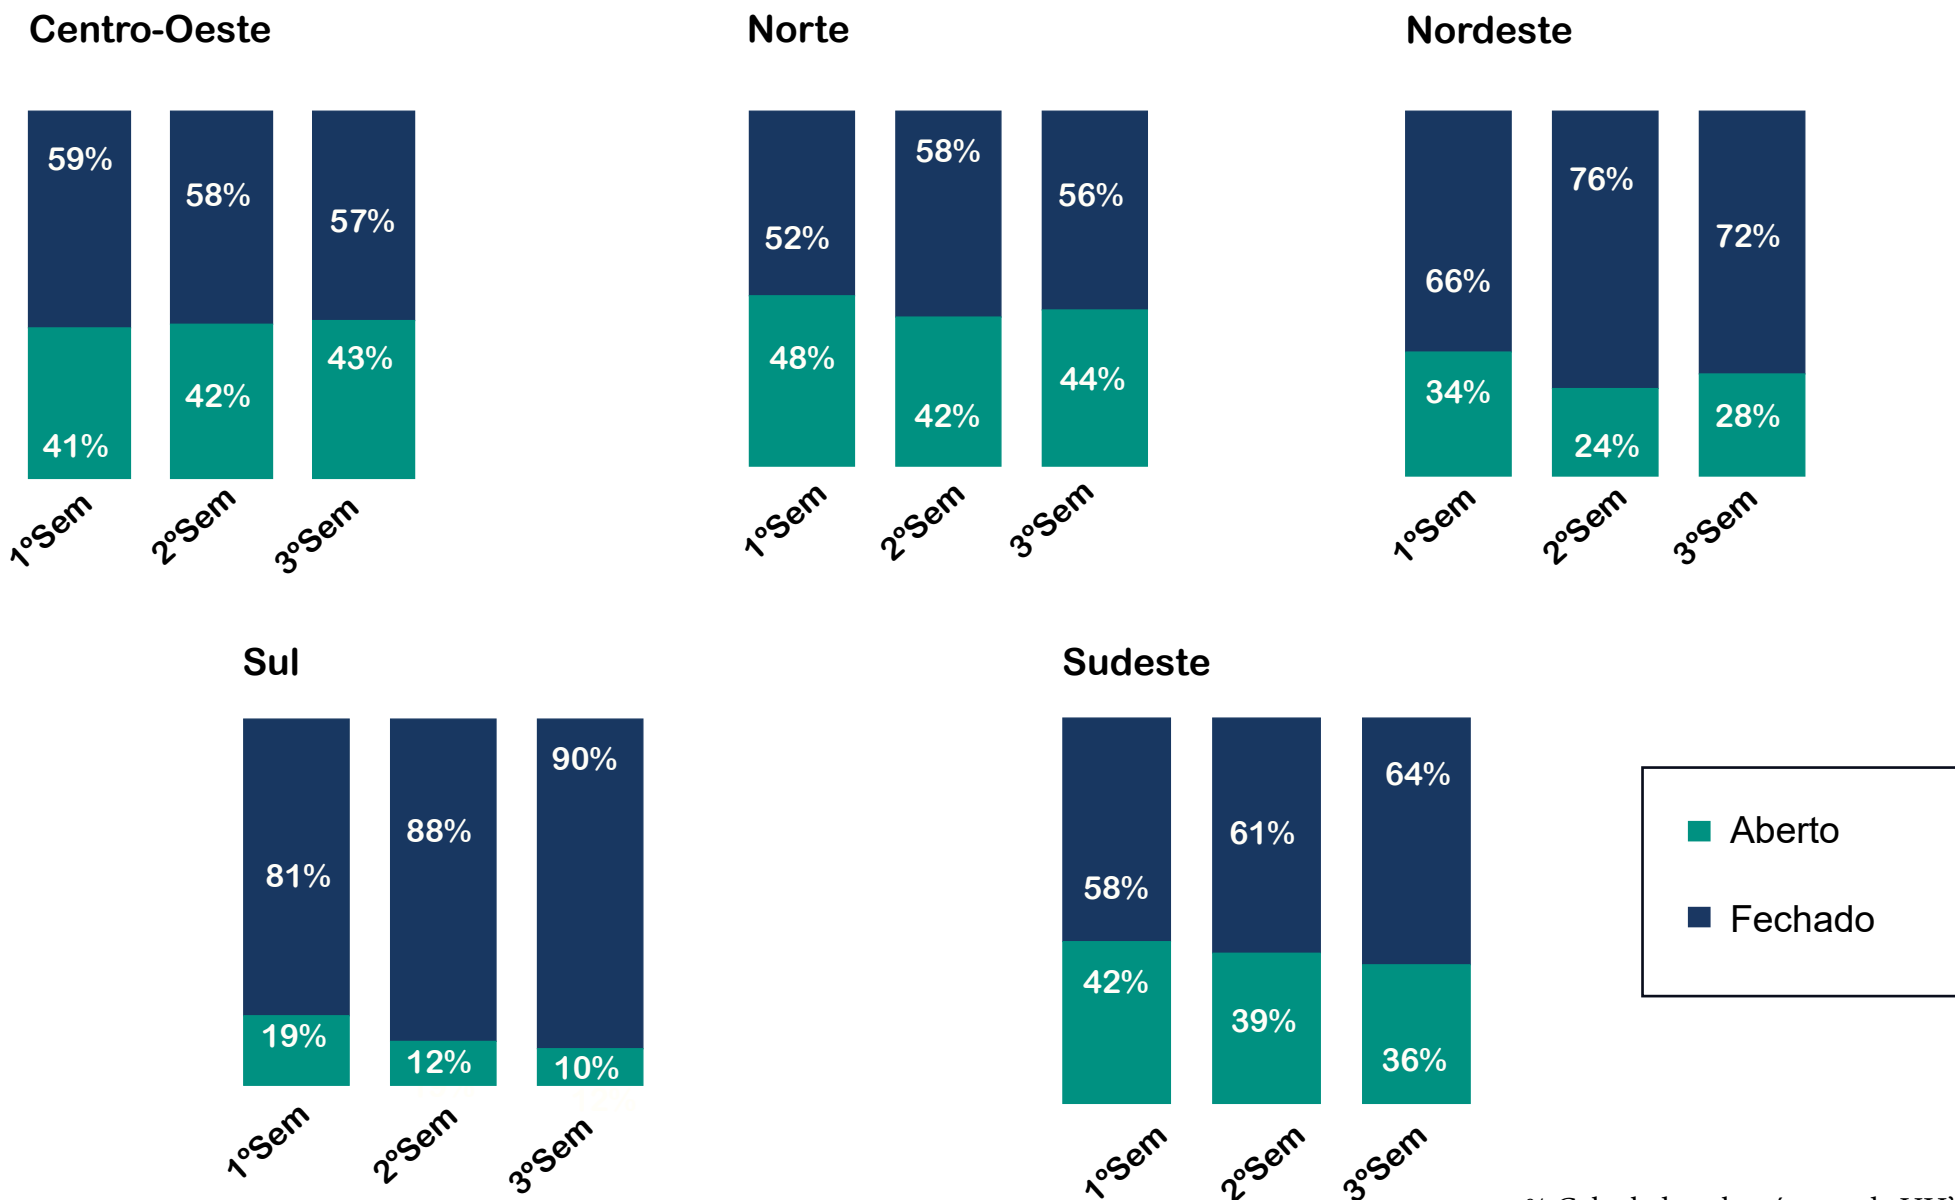

Ranking Principais Cidades

CIDADE	Nº DE HOTÉIS	Nº DE UHs	ABERTO %	FECHADO %
Florianópolis	11	1.859	-	100
Porto Alegre	18	2.772	15,80	84,20
Curitiba	46	5.933	21,89	78,11
Campinas	22	3.653	36,63	63,37
São Paulo	105	20.185	37,55	62,45
Rio de Janeiro	49	9.953	37,83	62,17
Recife	14	2.023	41,08	58,92
Salvador	15	3.350	43,64	56,36
Belo Horizonte	24	4.404	48,32	51,68
Manaus	11	1.802	52,94	47,06
Brasília	26	5.482	59,58	40,42
Vitória	12	2.025	63,31	36,69

% Calculada pelo número de UH's

Comparativo entre as semanas - Regiões

% Calculada pelo número de UH's