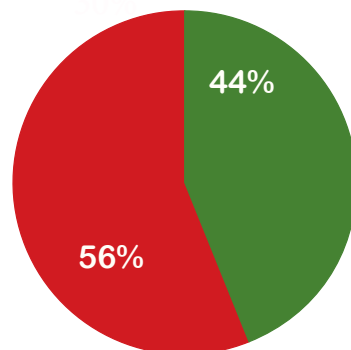

Previsão de Reabertura

% Calculada pelo número de UH's

Oferta Regional

% Calculada pelo número de UH's

Oferta Por Categoria

Econômico

384 Hotéis
54.730 UH's

Midscale

280 Hotéis
41.827 UH's

Upscale

102 Hotéis
19.694 UH's

Resort

72 Hotéis
18.764 UH's

% Calculada pelo número de UH's

Ranking Principais Cidades

CIDADE	Nº DE HOTÉIS	Nº DE UHs	ABERTO %	FECHADO %
Florianópolis	11	1.859	-	100
Porto Alegre	18	2.772	15,80	84,20
Curitiba	46	5.933	21,89	78,11
Campinas	22	3.653	36,63	63,37
São Paulo	105	20.185	37,55	62,45
Rio de Janeiro	49	9.953	37,83	62,17
Recife	14	2.023	41,08	58,92
Salvador	15	3.350	43,64	56,36
Belo Horizonte	24	4.404	48,32	51,68
Manaus	11	1.802	52,94	47,06
Brasília	26	5.482	59,58	40,42
Vitória	12	2.025	63,31	36,69