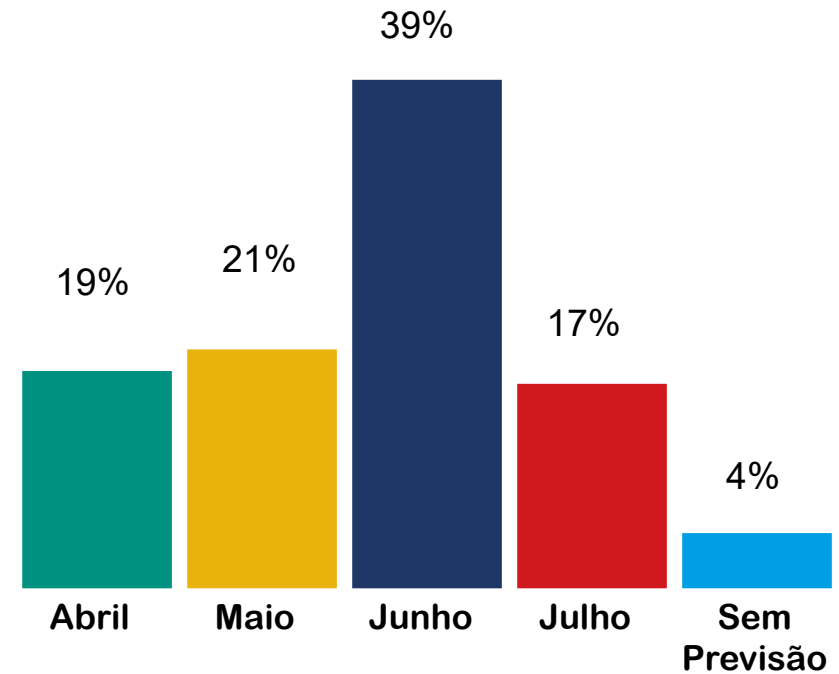

Participação de hotéis ampliada

(Período 13/04 a 19/04)

61 Redes
838 Hotéis
135.015 UH's
26 Estados
207 Municípios

Previsão de Reabertura

% Calculada pelo número de UH's